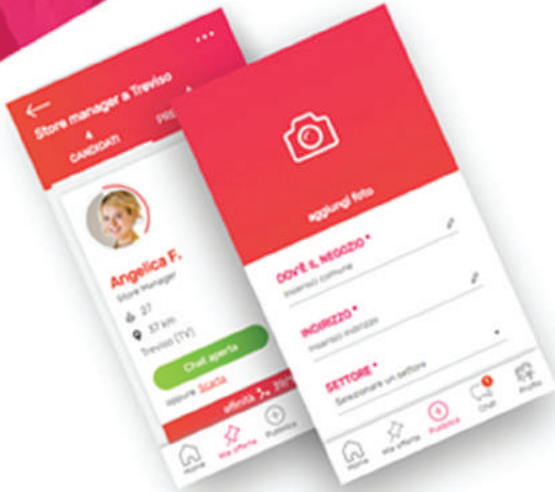

Hai un negozio in Veneto o nel nord est e stai cercando del personale? Con Wannayou lo trovi personale? Con Wannayou lo trovi

Scarica l'App e pubblica la tua offerta: trova subito la persona che stai cercando.

- Visita il sito web
- Scarica l'App Wannayou
- Scarica l'App Wannayou

Con Wannayou puoi pubblicare offerte di lavoro in maniera semplice e veloce.

Cos'è Wannayou: l'App che ti permette di trovare la persona perfetta, in poco tempo

Wannayou è un'applicazione che permette di trovare ed offrire lavoro nel settore retail. Scaricando l'applicazione potrai pubblicare la tua offerta con un semplice click. Il nostro obiettivo è quello di mettere direttamente in contatto i negozi con i candidati, facilitando così il processo di assunzione.

- Visita il sito web
- Prova la nostra App
- Prova la nostra App

Pubblica la tua offerta

Stai cercando del personale per il tuo negozio? Sei un'attività, una società, sei uno store manager e hai intenzione di pubblicare un'offerta lavorativa? Wannayou è la piattaforma che fa per te. Scarica la nostra applicazione. Pubblica la tua offerta e trova la persona che stai cercando.

- Visita il sito web
- Scarica l'App Wannayou